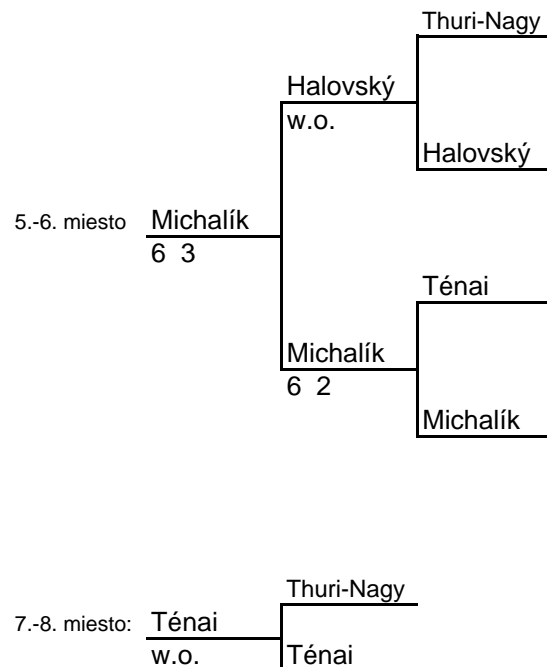

## PAVÚK HLAVNÁ SÚŤAŽ - CHLAPCI

### CELKOVÉ PORADIE - BODY

1.	120b
2.	100b
3.	80b
4.	70b
5.	50b
6.	46b
7.	43b
8.	40b

### HLAVNÁ SÚŤAŽ: