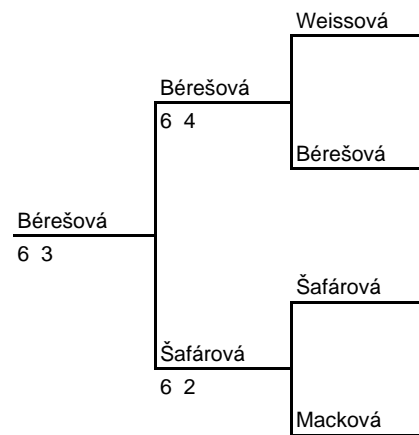

PAVÚK HLAVNÁ SÚŤAŽ - DIEVČATÁ

HLAVNÁ SÚŤAŽ: UMIESTNENIE 1-8

CELKOVÉ PORADIE - BODY

1.	120b
2.	100b
3.	80b
4.	70b
5.	50b
6.	46b
7.	43b
8.	40b

5.-6.
miesto

7.-8.
miesto